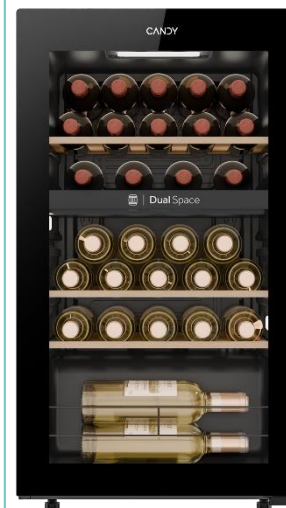

Volně stojící vinotéka Divino

Dvouzónová, elektronické ovládání, prostorové LED osvětlení, 3 dřevěné police, tichý chod - antivibrační systém

Hlavní vlastnosti (Nařízení v přenesené pravomoci: (EU) 2019/2016)

Třída energetické účinnosti	G
Celkový čistý objem (l)	84
Kapacita lahví	32
Spotřeba energie za den (kWh/24 hod)	0,380
Roční spotřeba energie (kWh/rok)	139
Úroveň emisí hluku šířeného vzduchem (dB(A) re 1 pW)	37
Emisní třída hluku šířeného vzduchem	C
Klimatická třída	SN - ST 10° - 38°C
Třída energetické účinnosti světla	G

Vlastnosti

Doplňkové funkce v aplikaci hOn (bez dálkového ovládání)
Doplňkové informace z platformy **Vivino** s možností nákupu vína, tipy pro párování a další informace

Dvě teplotní zóny 5 °C – 20 °C
Elektronické ovládání uvnitř na stěně
Digitální displej
2 programy chlazení (bílé víno, červené víno)
Vlhkost během skladování 50 – 80 %

Automatické odmrazování
Antivibrační systém - tichý provoz
Funkce paměti v případě výpadku elektrického proudu
Alarm otevřených dveří
Zapnutí/ Vypnutí světla

Konstrukce
3 dřevěné police
Prostorové LED osvětlení
Sklo UV ochranou
Polohovatelné nožičky
Možná záměna směru otevírání dveří, panty vpravo

Prostorové osvětlení LED

Antivibrační kompresor pro tichý a nerušený chod

Rozsah vlhkosti během skladování 50 – 80 %

Dvě teplotní zóny s rozsahem 5 – 20 °C

Možnost otočení směru otevírání dveří

85 cm

Logistická data

Kód	34005877
EAN	8059019103051
Provedení	Černý rám, integrované madlo
Rozměry výrobku v x š x h (mm)	850 x 475 x 456
Čistá váha výrobku (kg)	31
Rozměry balení v x š x h (mm)	890 x 515 x 491
Hmotnost s obalem (kg)	33,5

CANDY