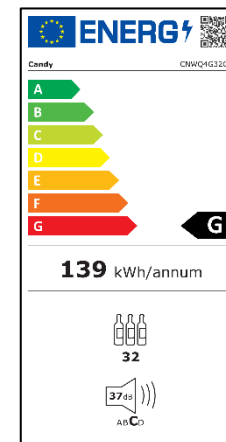

Hlavní vlastnosti (Nařízení v přenesené pravomoci: (EU) 2019/2016)

| | |
|--|--------------------|
| Třída energetické účinnosti | G |
| Celkový čistý objem (l) | 84 |
| Kapacita lahví | 32 |
| Spotřeba energie za den (kWh/24 hod) | 0,380 |
| Roční spotřeba energie (kWh/rok) | 139 |
| Úroveň emisí hluku šířeného vzduchem (dB(A) re 1 pW) | 37 |
| Emisní třída hluku šířeného vzduchem | C |
| Klimatická třída | SN - ST 10° - 38°C |
| Třída energetické účinnosti světla | G |

Prostorové osvětlení LED

Antivibrační kompresor pro tichý a nerušený chod

Rozsah vlhkosti během skladování 50 – 80 %

Dvě teplotní zóny s rozsahem 5 – 20 °C

Možnost otočení směru otevírání dveří

85 cm

Logistická data

| | |
|--------------------------------|------------------------------|
| Kód | 34005877 |
| EAN | 8059019103051 |
| Provedení | Černý rám, integrované madlo |
| Rozměry výrobku v x š x h (mm) | 850 x 475 x 456 |
| Čistá váha výrobku (kg) | 31 |
| Rozměry balení v x š x h (mm) | 890 x 515 x 491 |
| Hmotnost s obalem (kg) | 33,5 |